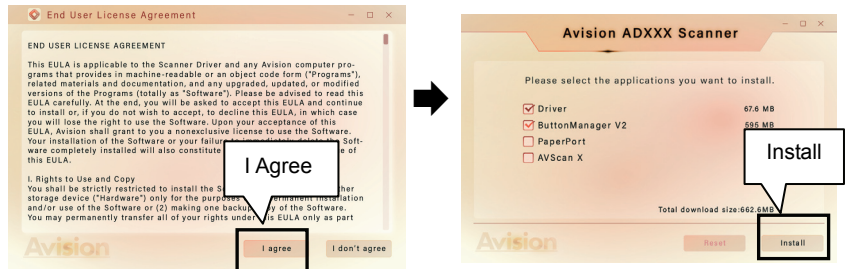

Installieren Sie die Software – Laden Sie [Avision Update] unter www.avision.com/install herunter und führen Sie es aus
Installez le logiciel - Téléchargez et exécutez [Avision Update] sur www.avision.com/install
Instala il software - Scarica ed esegui [Avision Update] su www.avision.com/install
Instale el software - descargue y ejecute [Actualización de Avision] en www.avision.com/install
Instale o software - Baixe e execute [Avision Update] em www.avision.com/install
Zainstaluj oprogramowanie - Pobierz i uruchom [Aktualizację Avision] ze strony www.avision.com/install
Установите программное обеспечение — загрузите и запустите [Avision Update] на сайте www.avision.com/install
ソフトウェアのインストール - www.avision.com/install で[AvisionUpdate]をダウンロードして実行します
소프트웨어 설치 - www.avision.com/install 에서 [Avision 업데이트] 다운로드 및 실행
安裝軟件 - 至 www.avision.com/install 下載並執行 [Avision Update]
התקן את התוכנה - הורד והפעל את [Avision Update] בכתובת www.avision.com/install

Install Driver/Button Manager V2

Treiber/Button Manager installieren
Installer le pilote/ Button Manager
Installa driver/ Button Manager
Instalar controlador/ Button Manager
Instalar Driver/ Button Manager
Zainstaluj sterownik/ Button Manager
Установить драйвер/ Button Manager
ドライバー/ Button Manager のインストール
드라이버/ Button Manager 설치
安裝驅動程序/ Button Manager
Button Manager V2/בידורןקהת